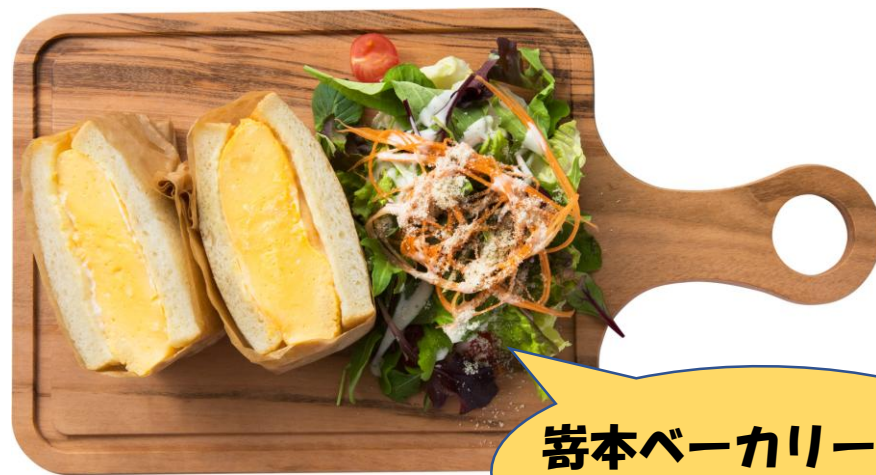

お食事券お選びいただけます

寄本ベーカリーカフェ

8:30～利用可能

南海パーラー 8:00～利用可能

※11:00まではサンドウィッチメニューのみになります

高島屋7F以上レストランフロア

11:00～利用可能

寄本ベーカリーカフェ
ドリンクセット